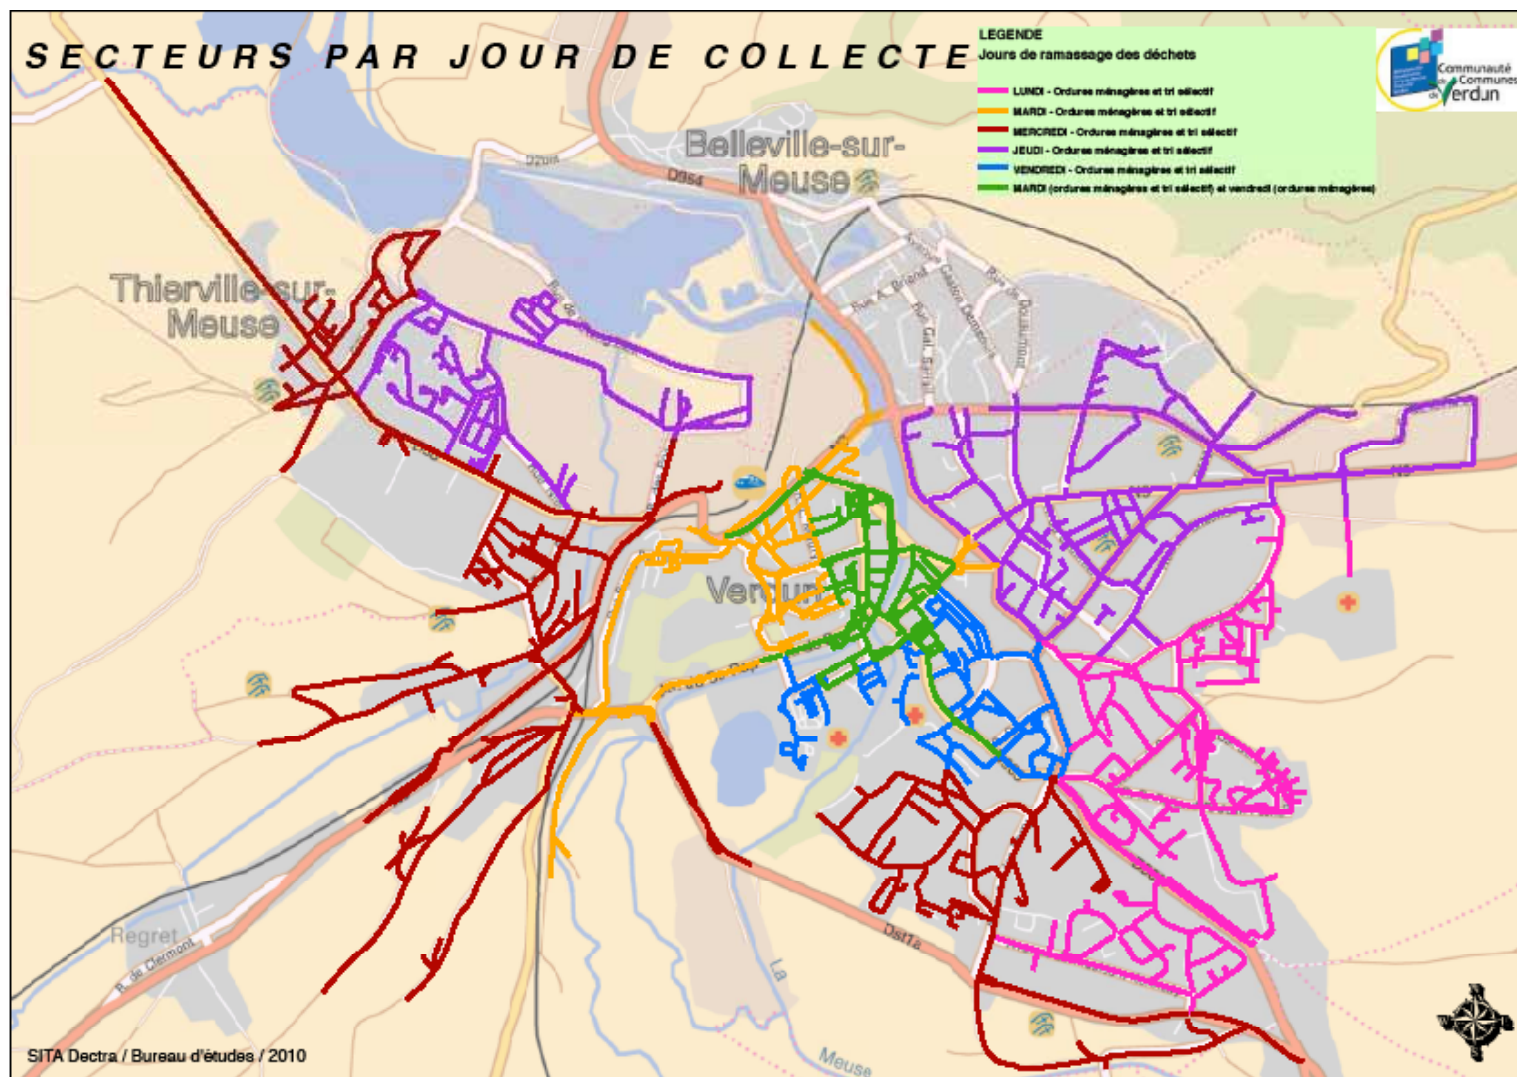

Jours de ramassage des déchets : **Attention changement**

Dans un but d'harmonisation des jours de ramassage du tri sélectif et des ordures ménagères et pour faciliter le service aux usagers, les tournées sont réorganisées **à partir du 21 décembre**. Pour connaître les changements qui interviennent à Verdun, suivez le guide!

Les jours de collecte changent!

Pour savoir quel est le jour où vous devez sortir vos poubelles, **reportez-vous au dos**

Regardez de quelle couleur apparaît votre rue et reportez-vous à la légende ci-dessous.

Exemple : si vous habitez rue *Lamartine*, vous serez collecté le mercredi (ordures ménagères et tri sélectif).

Lundi - Ordures ménagères et tri sélectif

Mardi - Ordures ménagères et tri sélectif

Mercredi - Ordures ménagères et tri sélectif

T **Tanneries** (rue des) **Tavannes** (rue de) **Theuriet** (rue André) **Thiers** (place) **Thouvenel** (rue Edouard Antoine) **Tourtay** (rue du Lieutenant) **Troyon** (avenue de)

V **Vancassel** (rue Paul) **Varinot** (avenue du) **Vauban** (place) **Victoire** (avenue de la) **Vidal de la Blache** (rue) **Vieille Prison** (rue de la) **Vierge des Pauvres** (rue de la) **Villa de Bourgogne** (rue) **Voie Sacrée, Vosges** (rue des)